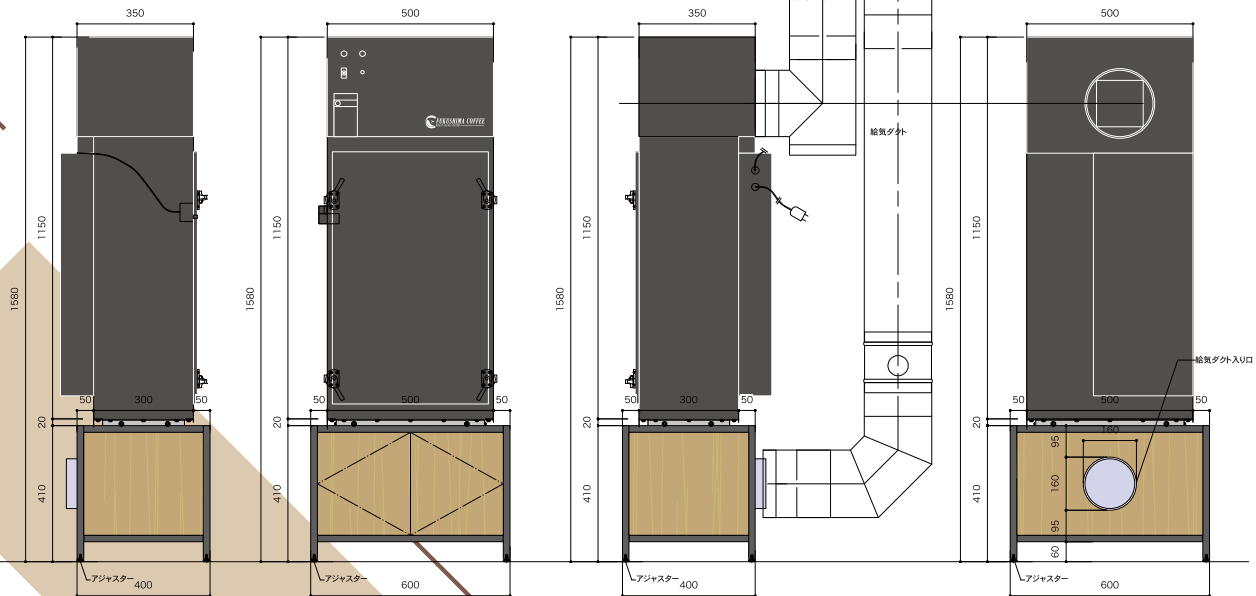

FUKUSHIMA COFFEE CO.,LTD
TEL/FAX06-6568-6005
Mail: fcs.coffee1988@gmail.com
URL: www.f-coffeesystem.com

FCSC-15

名称 FCSC-15 電気式減煙装置

処理能力 15m³/min

電気 単相100V 10A インバータ付き
V00V 50/60 HZ 10A

適合容量 12kgまでの焙煎機

FUKUSHIMA COFFEE
ROAST CLEAN SYSTEM

平面図

B-展開図

A-展開図

D-展開図

C-展開図