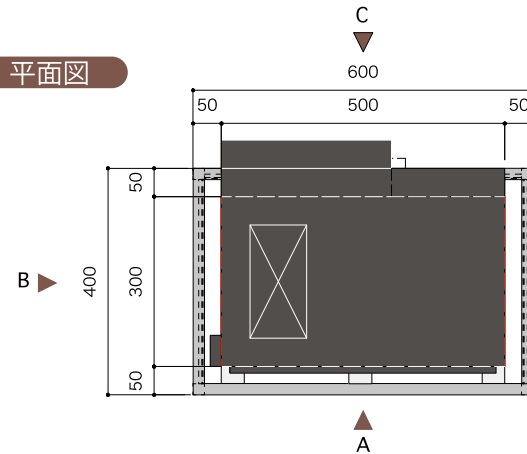

FUKUSHIMA COFFEE CO.,LTD
TEL/FAX06-6568-6005
Mail: fcs.coffee1988@gmail.com
URL: www.f-coffeesystem.com

FCSC-15

名称 FCSC-15 電気式減煙装置

処理能力 15m³/min

電気 単相100V 10A インバータ付き
V00V 50/60 HZ 10A

適合容量 12kgまでの焙煎機

FUKUSHIMA COFFEE
ROAST CLEAN SYSTEM

平面図

B-展開図

A-展開図

D-展開図

C-展開図