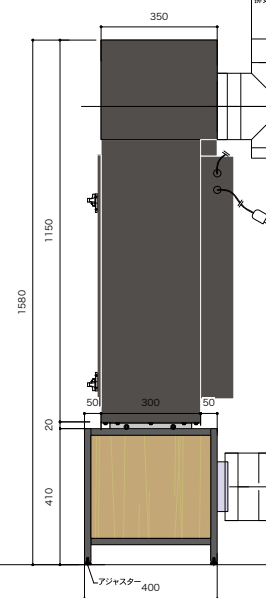

# Fcs-15

名称 Fcs-15 電気式減煙装置

処理能力 15m<sup>3</sup>/min

電気 単相100V 10A インバータ付き  
V00V 50/60 HZ 10A

適合容量 12kgまでの焙煎機

FUKUSHIMA COFFEE  
ROAST CLEAN SYSTEM

平面図

B-展開図

A-展開図

D-展開図

C-展開図