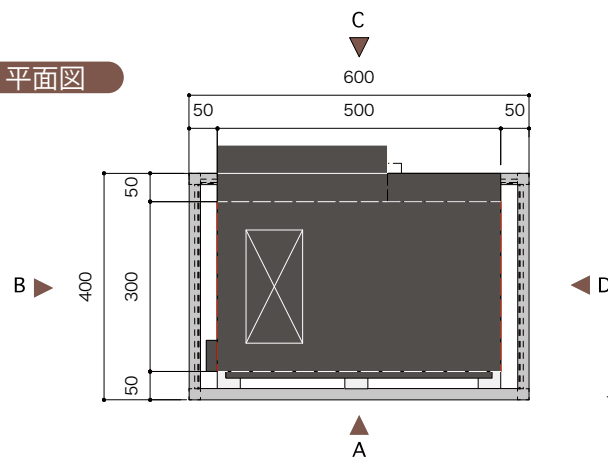

# Fcs-15

名称 Fcs-15 電気式減煙装置

処理能力 15m<sup>3</sup>/min

電気 単相100V 10A インバータ付き  
V00V 50/60 HZ 10A

適合容量 12kgまでの焙煎機

FUKUSHIMA COFFEE  
ROAST CLEAN SYSTEM

平面図

B-展開図

A-展開図

D-展開図

C-展開図