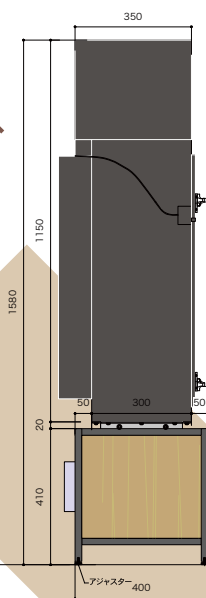

# Fcs-15

名称 Fcs-15 電気式減煙装置

処理能力 15m<sup>3</sup>/min

電気 単相100V 10A インバータ付き  
V00V 50/60 HZ 10A

適合容量 12kgまでの焙煎機

FUKUSHIMA COFFEE  
ROAST CLEAN SYSTEM

平面図

B-展開図

A-展開図

D-展開図

C-展開図