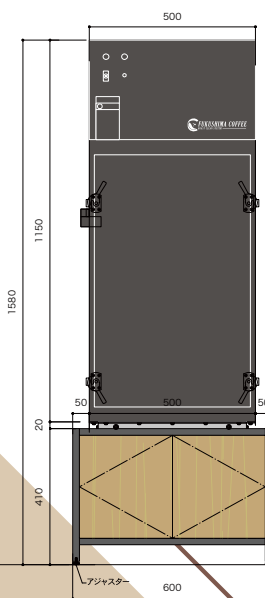

# Fcs-15

名称 Fcs-15 電気式減煙装置

処理能力 15m<sup>3</sup>/min

電気 単相100V 10A インバータ付き  
V00V 50/60 HZ 10A

適合容量 12kgまでの焙煎機

FUKUSHIMA COFFEE  
ROAST CLEAN SYSTEM

平面図

B-展開図

A-展開図

D-展開図

C-展開図