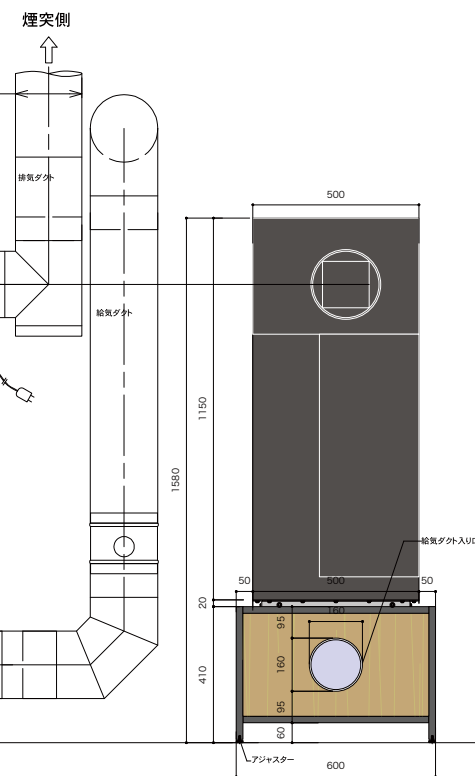

# Fcs-15

名称 Fcs-15 電気式減煙装置

処理能力 15m<sup>3</sup>/min

電気 単相100V 10A インバータ付き  
V00V 50/60 HZ 10A

適合容量 12kgまでの焙煎機

FUKUSHIMA COFFEE  
ROAST CLEAN SYSTEM

平面図

B-展開図

A-展開図

D-展開図

C-展開図